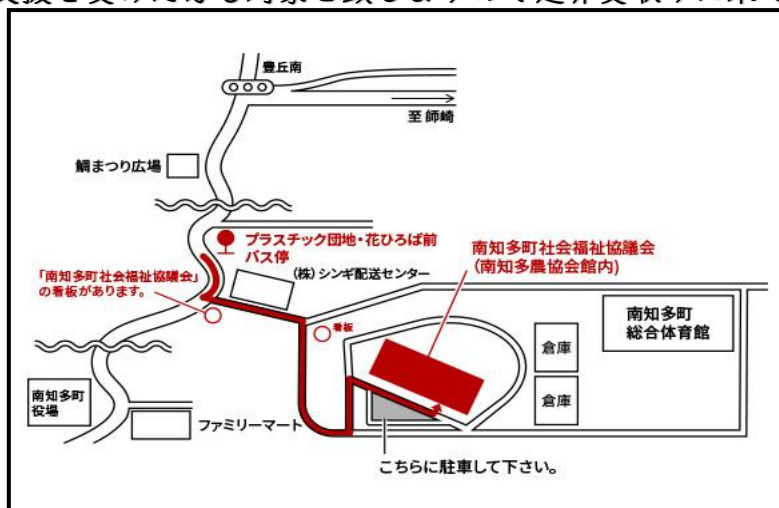

期 間：令和 3 年 9 月 3 0 日(木)まで(延長する可能性もあります)

開所時間は平日 8 : 3 0 ~ 1 7 : 1 5 までです。

取扱品：米、カップ麺、調味料、災害備蓄食糧、日用雑貨 等

■食糧受領書等へご住所やお名前をご記入していただきます。

※期間内、原則 | 世帯 | 回の配布と致します。

※過去に食糧支援を受けた方も対象と致しますので是非受取りに来てください。

フードパントリー等の情報をチラシ以外にも
SNS(Instagram)やHPで情報発信致します。ご
興味のある方はフォローしてください！！