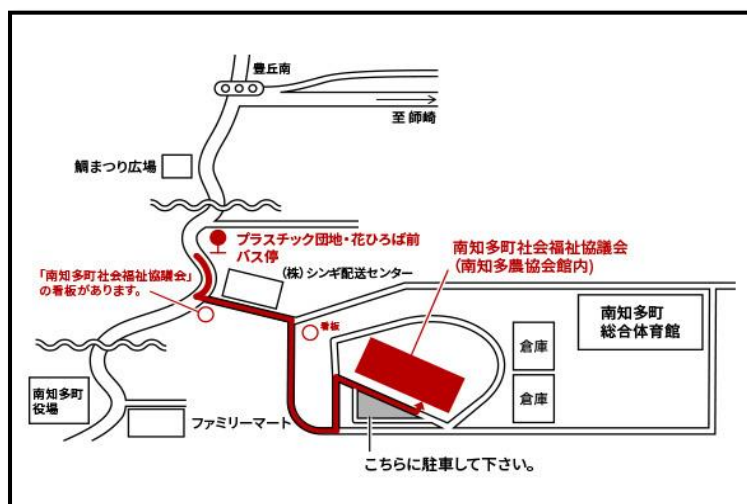

ハーティー プレ フードパントリー プロジェクト

フードパントリーとは…
様々な理由で生活に困って
いる方々に、食品等を
配布する活動の事です。

身近にお困りの方がみえましたら
是非ご案内してください！！

対象：新型コロナウイルス感染症の影響により、失業や
減収状態にある南知多町在住の方。
(学生や技能実習生も勿論OK！！)

場所：南知多町社会福祉協議会内

(南知多町大字豊浜字須佐ヶ丘1 南知多JA会館内)

期間：令和3年12月28日(火)まで(延長する可能性もあります)

開所時間は平日8:30~17:15までです。

取扱品：米、カップ麺、調味料、災害備蓄食糧、日用雑貨等

■食糧受領書等へご住所やお名前をご記入していただきます。

※期間内、原則1世帯1回の配布と致しますが、実施期間延長前に食糧支援を受けられた方も対象と致しますので、是非受取りに来てください。

《Instagram》《南知多町社会福祉協議会HP》