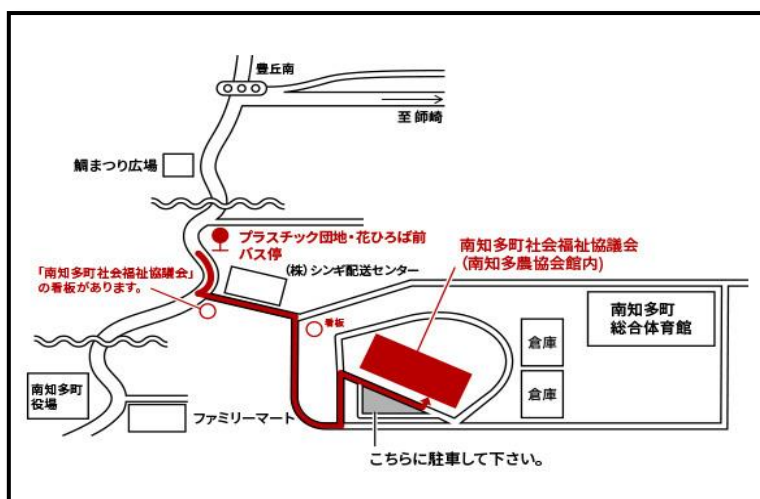

期 間：令和 4 年 4 月 28日(木)まで(延長する可能性もあります)

開所時間は平日8：30～17：15までです。

取扱品：米、カップ麺、災害備蓄食糧、日用雑貨、生理用品 等

■食糧受領書等へご住所やお名前をご記入していただきます。

※期間内、原則1世帯1回の配布と致しますが、実施期間延長前に食糧支援を受けられた方も対象と致しますので、是非受取りに来てください。

フードパントリー等の情報をチラシ以外にも
SNS(Instagram)やHPで情報発信致します。ご
興味のある方はフォローしてください！！