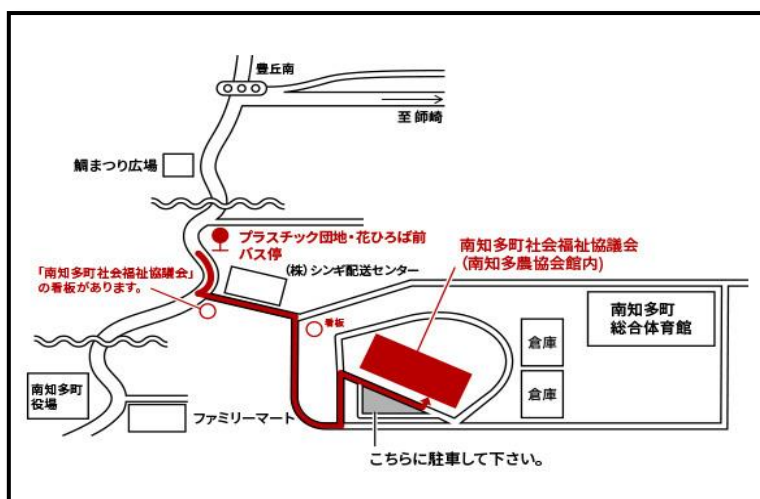

期 間：令和 4 年 9 月 3 0 日(金)まで(延長する可能性もあります)

開所時間は平日 8 : 3 0 ~ 1 7 : 1 5 までです。

取扱品：米、カップ麺、災害備蓄食糧、日用雑貨、生理用品 等

■食糧受領書等へご住所やお名前をご記入していただきます。

※期間内、原則1世帯1回の配布と致しますが、実施期間延長前に食糧支援を受けられた方も対象と致しますので、是非受取りに来てください。

フードパントリー等の情報をチラシ以外にも  
SNS(Instagram)やHPで情報発信致します。ご  
興味のある方はフォローしてください！！